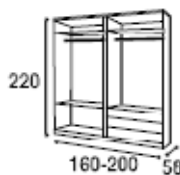

399€

319€

A317 ▶ CÓMODA
con espejo.

A915 ▶ ARMARIO. Armario 2 puertas correderas tibet/pizarra. 220x200x58 cm.

699€

A320 ▶ ARMARIO. Armario 2 puertas correderas cambrian/blanco polar. Disponible todo cambrian. 220x200x58 cm. Disponible en medida de 160 cm. **689€.**