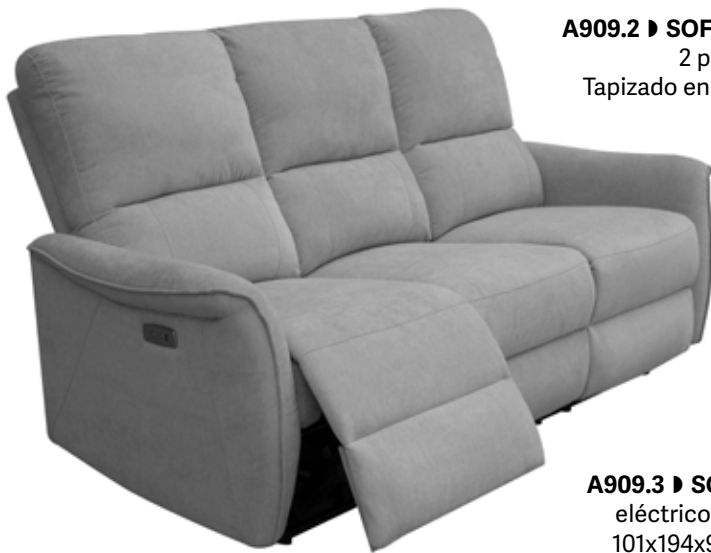

269€

A909.2 ▸ SOFÁ DENIS. Sofá relax con palanca 2 plazas, 101x140x93 cm. Tapizado en color gris. Disponible en topo.

4.99€

A909.3 ▸ SOFÁ. Sofá relax eléctrico de 3 plazas, 101x194x93 cm. **879€.**

A866 ▸ SOFÁ 3 PLAZAS VOLVORETA. Sofá 3 plazas de 100x240x105 cm., reclinable, asientos deslizantes de carro y brazo deslizante. Tapizado en Blue azul. Disponible en Blue blanco (Topo)