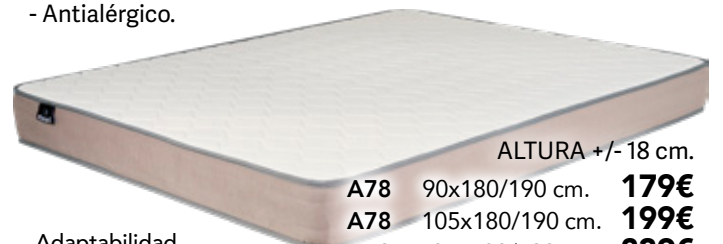

Transpiración

2 3 4 5

A882	90x180/190 cm.	239€
A882	105x180/190 cm.	269€
A882	135x180/190 cm.	329€
A882	150x190 cm.	369€
A882	150x200 cm.	379€

► COLCHÓN AMATISTA.

Núcleo de foam plus gran firmeza.

- Tejido stretch.
- Antialérgico.

ALTURA +/- 18 cm.

A78	90x180/190 cm.	179€
A78	105x180/190 cm.	199€
A78	135x180/190 cm.	239€
A78	150x190 cm.	259€

Adaptabilidad

1 2 3 4 5

Firmeza

1 2 3 4 5

Transpiración

1 2 3 4 5