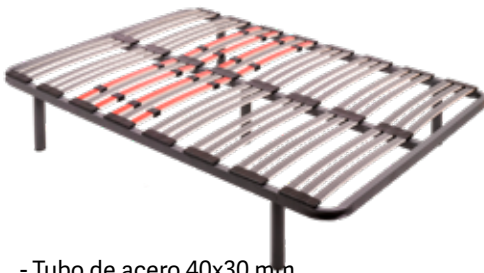

699€

A576 ▶ CANAPÉ ABATIBLE ARCÓN GRAN CAPACIDAD.

- Arcón gran capacidad (27 cm.) de 30 mm.
- Suelo de 8 mm. y cuatro patas DM.
- Sistema de elevación hidráulico.
- Colores walnut, blanco, cambrian y nieve.
- Tejido 3D + válvulas de aireación.

grosor
30
mm.

A576	90x190 cm.	299€
A576	105x190 cm.	309€
A576	135x190 cm.	349€
A576	150x190 cm.	369€

A68 ▶ BASE TAPIZADA.

VÁLVULAS
AIREACIÓN

Tejido 3D chocolate +
válvulas de aireación.

- Tablero de 8 mm. y 5 travesaños.
- Disponible en beige.
- Juego de 6 patas 18€.
- Para medida de 135 cm y 150 cm recomendable 6 y 7 patas respectivamente.

A68	90x190 cm.	89€
A68	105x190 cm.	99€
A68	135x190 cm.	119€
A68	150x190 cm.	125€

A770 ▶ SOMIER MULTILÁMINAS.

- Tubo de acero 40x30 mm.
- Láminas de madera acabado rugoso antideslizante.
- Láminas de refuerzo y regulador firmeza en zona lumbar.