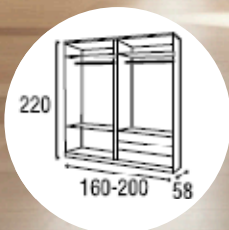

DECORACIÓN MAGAZINE

estilo & diseño para el hogar

A912 ▶ SINFONIER
con espejo.

299€

379€

A911 ▶ DORMITORIO TOSCANA.

Dormitorio de matrimonio color roble/blanco polar.
Incluye cabezal 135-150 cm. y 2 mesitas.

A914 ▶ ARMARIO. Armario 2 ptas. correderas
roble/blanco polar. 220x200x58 cm.
Disponible en medida de 160 cm. 689€.

699€

Alto da Cruz, 46
MATALOBOS
36689 A ESTRADA
Tel. 647 764 818

Suárez
MUEBLES Y DESCANSO

ESPECIALISTAS EN
MUEBLES DE COCINA
A MEDIDA Y ARMARIOS
EMPOTRADOS

Síguenos en Facebook, Instagram y en suarezmueblesydescanso.com