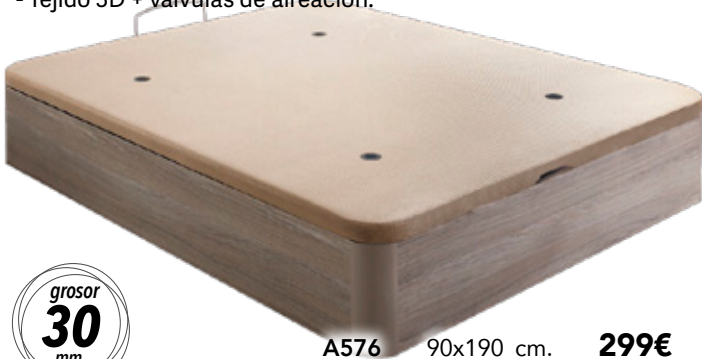

399€

319€

A317 ▶ CÓMODA
con espejo.

A915 ▶ ARMARIO. Armario 2 puertas correderas tibet/pizarra. 220x200x58 cm.

699€

A320 ▶ ARMARIO. Armario 2 puertas correderas cambrian/blanco polar. Disponible todo cambrian. 220x200x58 cm. Disponible en medida de 160 cm. **689€.**

699€

A576 ▶ CANAPÉ ABATIBLE ARCÓN GRAN CAPACIDAD.

- Arcón gran capacidad (27 cm.) de 30 mm.
- Suelo de 8 mm. y cuatro patas DM.
- Sistema de elevación hidráulico.
- Colores walnut, blanco, cambrian y nieve.
- Tejido 3D + válvulas de aireación.

grosor
30
mm.

A576	90x190 cm.	299€
A576	105x190 cm.	309€
A576	135x190 cm.	349€
A576	150x190 cm.	369€

A68 ▶ BASE TAPIZADA.

VÁLVULAS
AIREACIÓN

Tejido 3D chocolate +
válvulas de aireación.

- Tablero de 8 mm. y 5 travesaños.
- Disponible en beige.
- Juego de 6 patas 18€.
- Para medida de 135 cm y 150 cm recomendable 6 y 7 patas respectivamente.