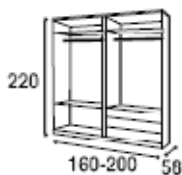

A911 • DORMITORIO TOSCANA.

Dormitorio de matrimonio color roble/blanco polar. Incluye cabezal 135-150 cm. y 2 mesitas.

379€

299€

A912 • SINFONIER
con espejo.

359€

A853 • DORMITORIO DAKOTA.

Dormitorio de matrimonio color roble. Incluye cabezal 135-150 cm. y 2 mesitas. Patas incluidas.

A854 • CÓMODA

con espejo. Patas incluidas.

299€

A914 • ARMARIO. Armario 2 ptas. correderas roble/blanco polar. 220x200x58 cm. Disponible en medida de 160 cm. **689€.**

A913 • ARMARIO. Armario 2 ptas. correderas roble. 220x200x58 cm. Disponible en medida de 160 cm. **689€.**

699€

699€