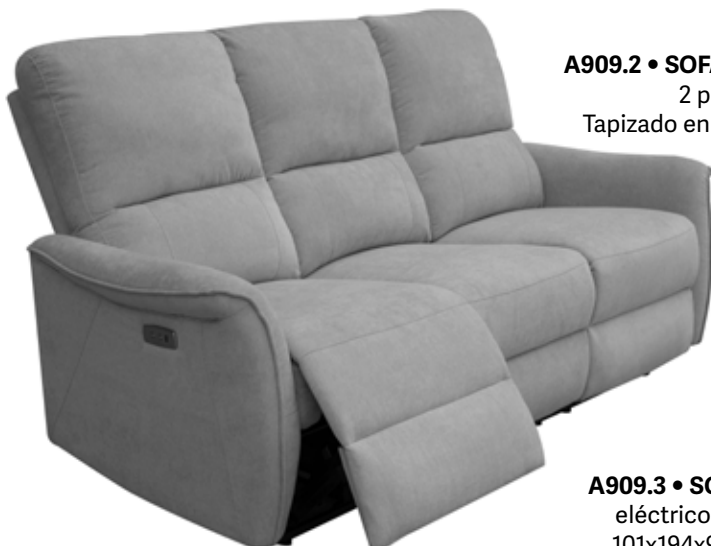

999€

A863 • CHAISLEONGUE CAMA SARAIBA.

Sofá chaiselongue izquierda o derecha convertible en cama. De 100x255x155 cm. con respaldos reclinables y arcón. Tapizado en Katya 10.

999€

A916 • SOFÁ NOA. Sofá de 3 plazas de 101x280x99 cm. respaldos reclinables y asientos deslizantes de carro. Tapizado en blue beige.

1039€

A902 • SOFÁ 3 PLAZAS VERONA. Sofá 3 plazas de 72/85x250x100cm, respaldo italiano y asientos deslizantes de carro. Tapizado en blue beige.

989€

A866 • SOFÁ 3 PLAZAS VOLVORETA. Sofá 3 plazas de 100x240x105 cm., reclinable, asientos deslizantes de carro y brazo deslizante. Tapizado en Blue azul. Disponible en Blue blanco (Topo)

859€

A909.2 • SOFÁ DENIS. Sofá relax con palanca 2 plazas, 101x140x93 cm. Tapizado en color gris. Disponible en topo.

499€

A909.3 • SOFÁ. Sofá relax eléctrico de 3 plazas, 101x194x93 cm. **879€.**

Gran variedad de
colores a elegir
CONSULTAR PRECIOS

1099€

A917 • CHAISELONGUE DESIRÉ.
Sofá chaiselongue de 107x105x276 cm.,
reclinable con sistema de carro, arcón y puffs.
Tapizado en blue verde y blue moka.

RESPALDOS
RECLINABLES ASIENTOS
EXTENSIBLES ARCÓN EN
CHAISELONGUE